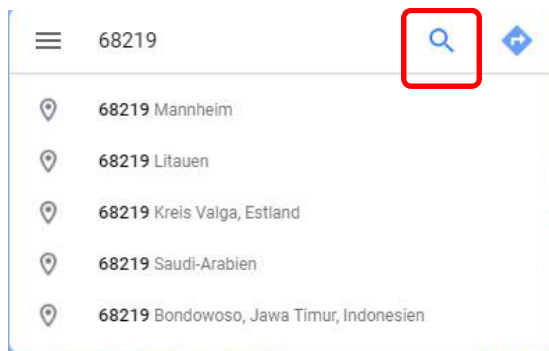

So benutzt du die Google-Umkreis-suche

Suchst du einen Praktikums·platz in deiner Nähe?

Dann kannst du Google Maps benutzen.

Du kannst mit Google Maps Praktikums·plätze in deiner Stadt finden.

Oder Praktikums·plätze in deinem Stadt-Teil.

<https://www.google.de/maps/>

Gehe auf Google Maps.

Du kannst am Computer oder auf dem Handy auf Google Maps gehen.

Links oben tippst du

die Post·leit·zahl deiner Stadt ein.

Oder die Post·leit·zahl deines Stadt-Teils.

Klicke dann auf die **Lupe**.

Dann klickst du auf **In der Nähe**.

Du kannst jetzt Begriffe eintippen.

Zum Beispiel: Friseur.

Klicke danach auf die **Lupe**.

Google Maps zeigt dir

- alle **Friseure**

- in deiner **Stadt**